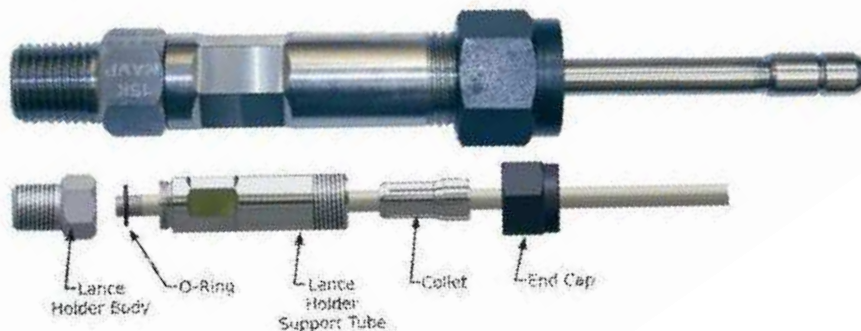

15K Rigid Lance Holder

Salomon Jetting Parts B.V.
 Hoeksedijk 109
 NL-3299 AE Maasdam
 tel : +31(0)88 126 1900
 fax : +31(0)88 126 1999
 e-mail : info@salomonjettingparts.com
 web : www.salomonjettingparts.com

Rigid Lance Holders 1000 Bar St. steel
Rohre Halter 1000 Bar Edelstahl
Lans houders 1000 Bar rvs

Part No. Teile nr. Art. nr.	Hose Connection (M) Schlauch Anschluß (AG) Slang aansluiting (bu)	Lance connection (F) Rohre Anschluß (IG) Lansaansluiting (bi)	Max. WP PSI / Bar Max. AD PSI / Bar Max. WD. PSI / Bar
20-002-001	1/2" NPT	1/16" NPT	15K / 1035
20-002-002		1/8" NPT	
20-002-003		1/4" NPT	
20-002-013	1/2" BSP	1/8" BSP	
20-002-014		1/4" BSP	
20-002-017	M24x1,5	1/8" BSP	
20-002-018		1/4" BSP	